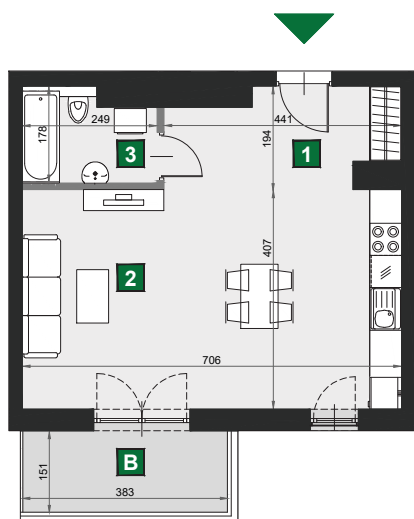

WIŚLANETARASY 2.0

A 24

budynek	A
piętro	2
mieszkanie	A 24
liczba pokoi	1

B balkon	5,76 m ²
1 przedpokój	7,38 m ²
2 pokój dzienny z aneksem kuch.	28,73 m ²
3 łazienka	3,98 m ²

powierzchnia	40,09 m ²
cena brutto	320 720 zł

0 1 2 [m]